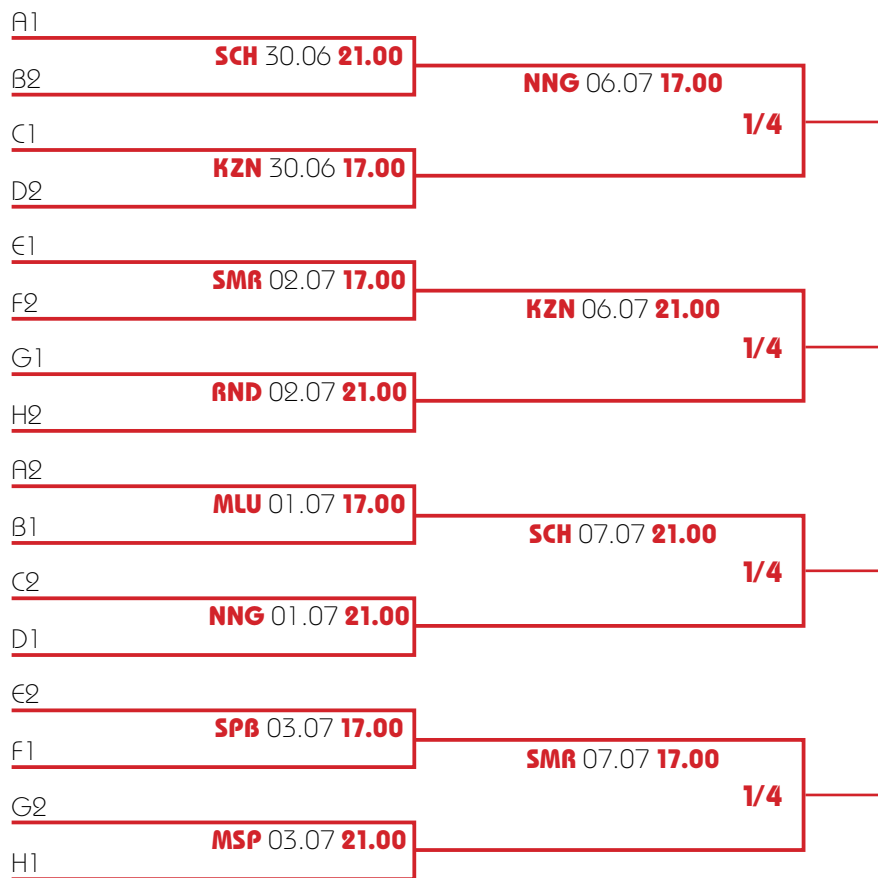

2018

РОССИЯ
RUSSIA

ПЛЕЙ-ОФФ
PLAY-OFF

Группа А Group A

Россия (RUS)
Саудовская Аравия (SAU)
Египет (EGY)
Уругвай (URY)

Группа В Group B

Португалия (PRT)
Испания (ESP)
Марокко (MAR)
Иран (IRN)

Группа С Group C

Франция (FRA)
Австралия (AUS)
Перу (PER)
Дания (DNK)

Группа D Group D

Аргентина (ARG)
Исландия (ISL)
Хорватия (HRV)
Нигерия (NGA)

A1 B1 C1 D1
A2 B2 C2 D2