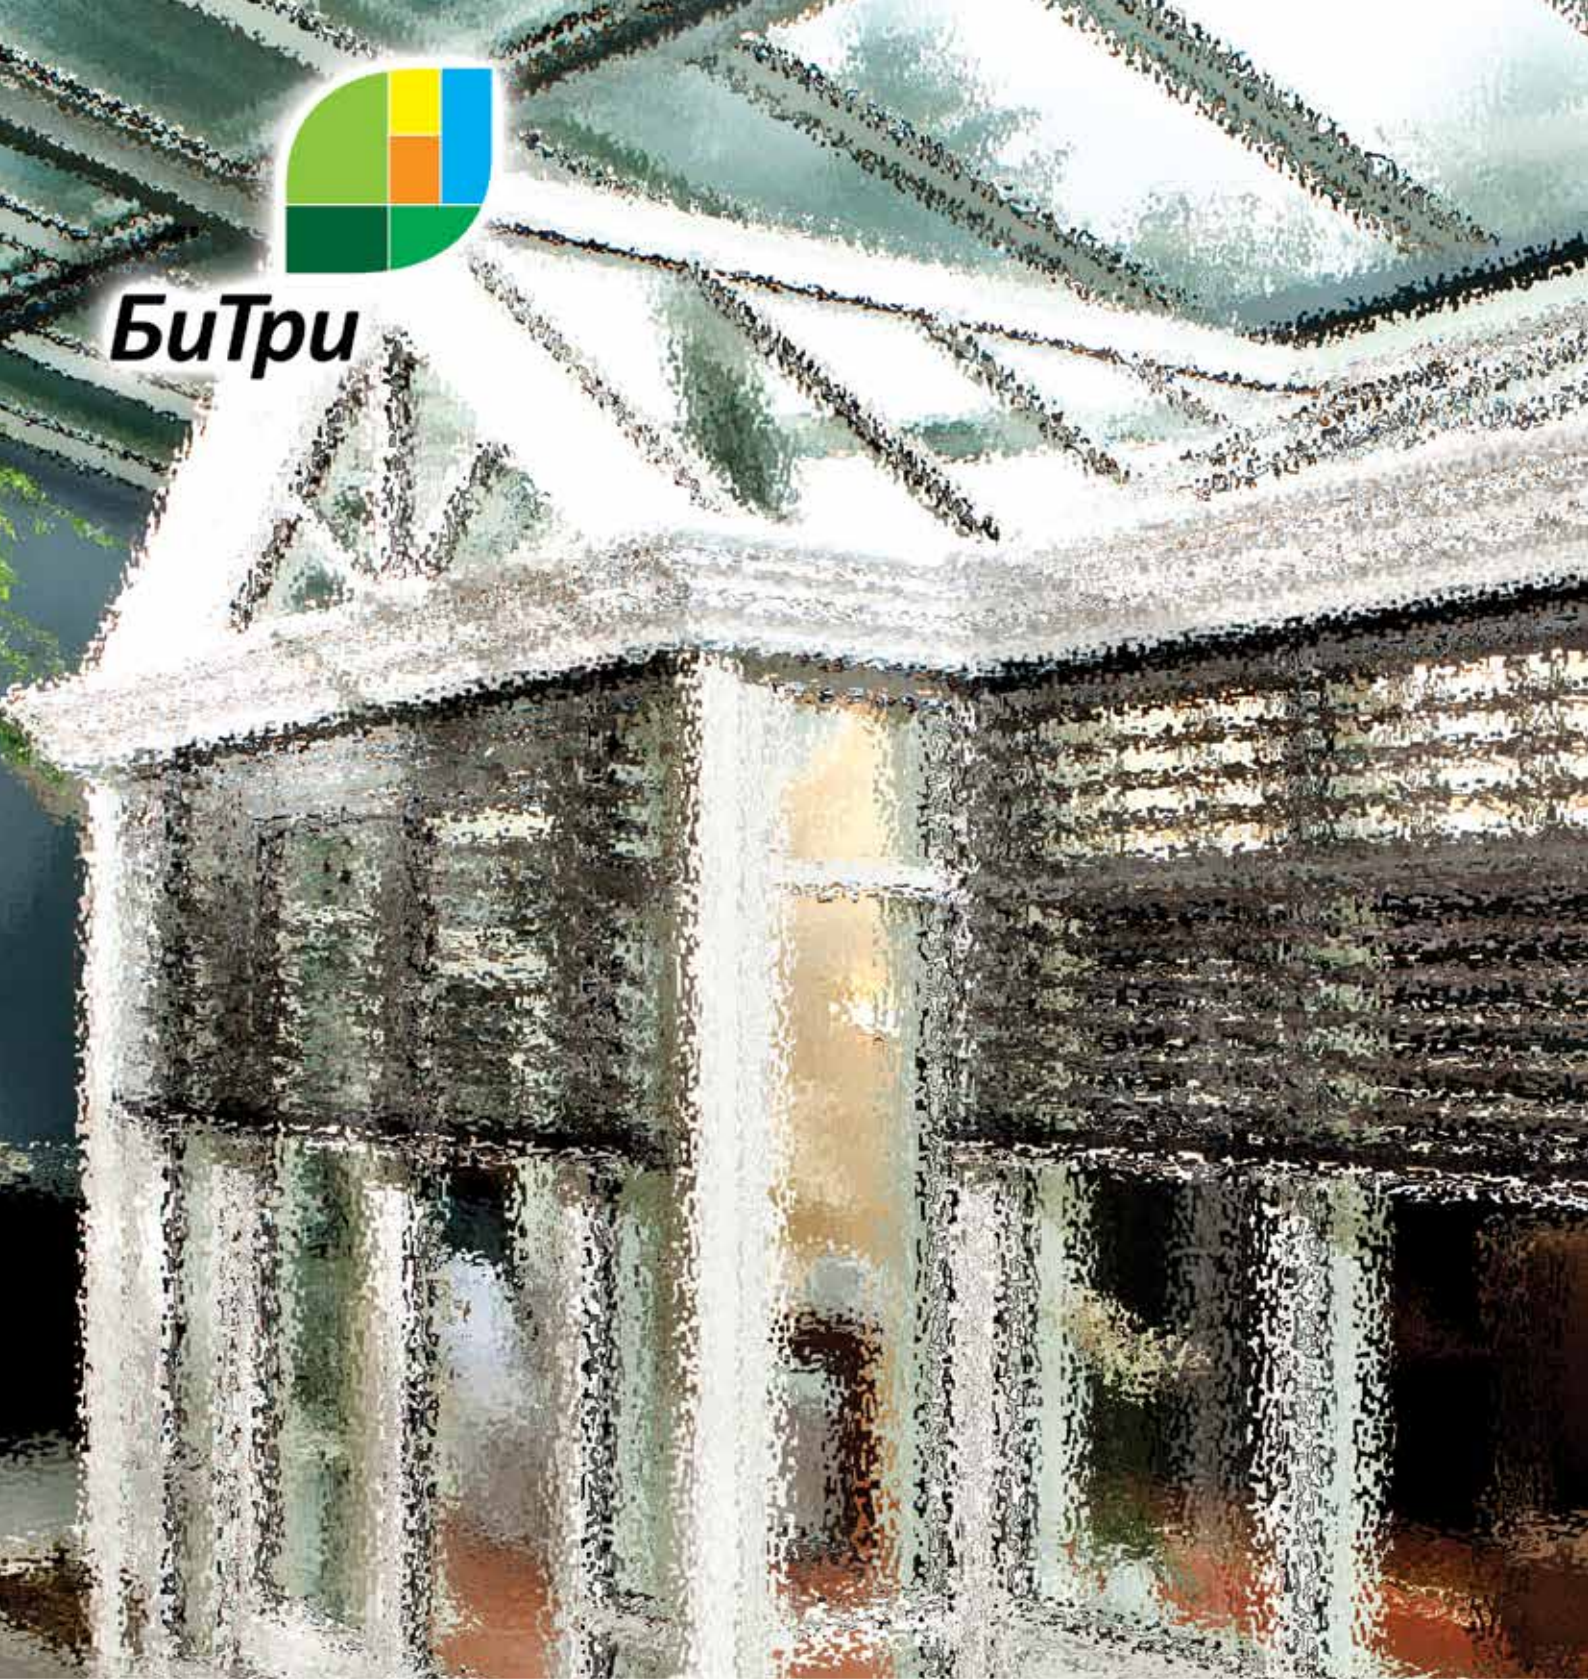

БиТри

ЗИМНИЕ САДЫ. СПРОЕКТИРОВАНО В ГЕРМАНИИ.

Утонченный дизайн, надежная техника, лучшее качество.

Гармоничный дизайн
Большой выбор форм, цветов и профилей позволяют сделать зимний сад органическим дополнением к Вашему дому.

Интегрированная солнцезащита.
Все продумано до мелочей: имеется принудительная вентиляция; цвета дерева, алюминия и оттенки светофильтров гармонично сочетаются между собой.

Узкие профили обеспечивают идеальный оптический эффект: небо и окружающая среда – не за стеклом, а рядом с вами!

Вы предпочитаете компактное и уютное исполнение? Или, может быть, вы мечтаете о значительном расширении вашего дома? Мы можем предложить решение для всех случаев.

Плавный переход природы к вам в дом:
Цветущий сад посреди зимы.

Dei helle Freude

Зимний сад, окрашенный под мрамор, с крышей-навесом, контрастирует с красным цветом примыкающей постройки.

Где можно насладиться панорамой, несмотря на бушующую вокруг непогоду? Ни солнце, ни ветер с дождем не нарушат вашего комфорта.