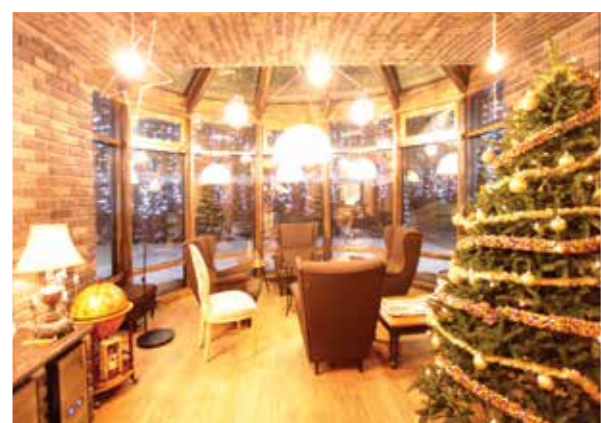

Гармоничный дизайн
Большой выбор форм, цветов и профилей позволяют сделать зимний сад органическим дополнением к Вашему дому.